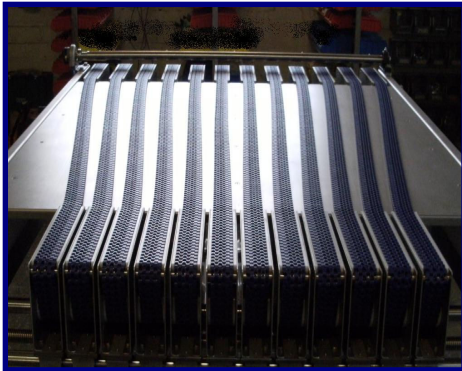

SPREIDINGSCONVEYOR

- **Materiaal: RVS (glasgepareld) / kunststof**
- **Opsteekmotorreductor**
- **Standaard voorzien van vast onderstel op stelvoeten**
- **Mogelijk tot voorzien van tal van opties: Verrijdbaar onderstel, pneumatische productuitlijner, in- en/of uitgang regelbaar, opvangbakjes,...**