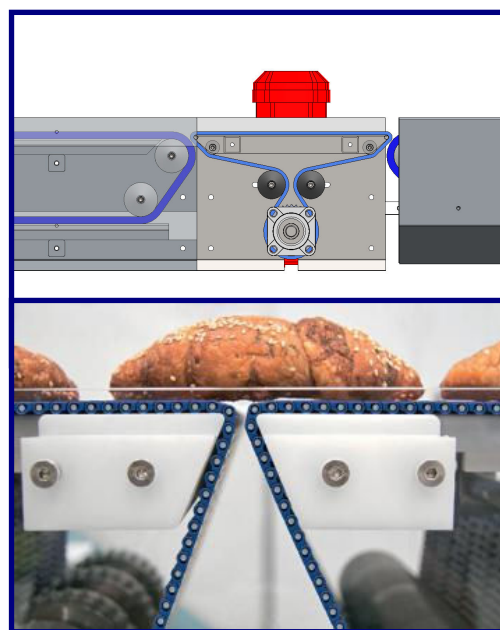

OVERGANGSCONVEYOR

- **Materiaal:** RVS (glasgepareld) / kunststof
- **Opsteekmotorreductor**
- **Modulaire band met totale neusovergang $\varnothing 20$**
- **Tal van breedtes en lengtes mogelijk**
- **Mogelijk tot voorzien van tal van opties:**
Stationair onderstel, opklapbare neus, opvangbakjes, frequentiesturing, ...