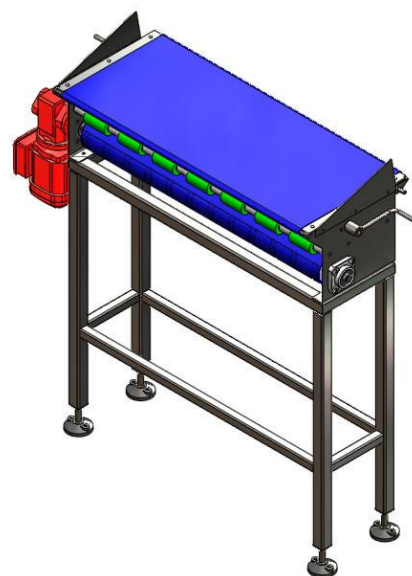

OVERGANGSCONVEYOR

- **Materiaal:** RVS (glasgepareld) / kunststof
- **Opsteekmotorreductor**
- **Modulaire band met totale neusovergang $\varnothing 20$**
- **Tal van breedtes en lengtes mogelijk**
- **Mogelijk tot voorzien van tal van opties:**
Stationair onderstel, opklapbare neus, opvangbakjes, frequentiesturing, ...