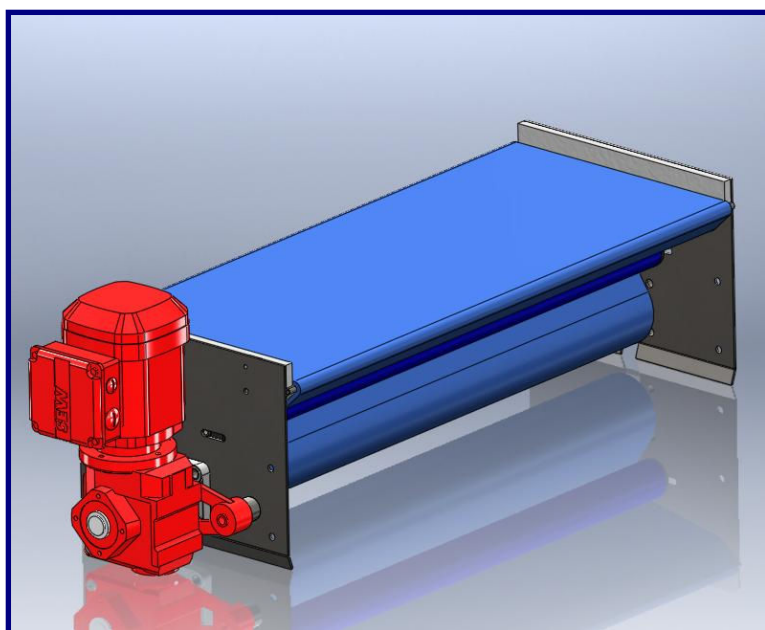

OVERGANGSCONVEYOR

- **Materiaal:** RVS (glasgepareld) / kunststof
- **Opsteekmotorreductor**
- **Modulaire band met totale neusovergang $\varnothing 20$**
- **Tal van breedtes en lengtes mogelijk**
- **Mogelijk tot voorzien van tal van opties:**
Stationair onderstel, opklapbare neus, opvangbakjes, frequentiesturing, ...