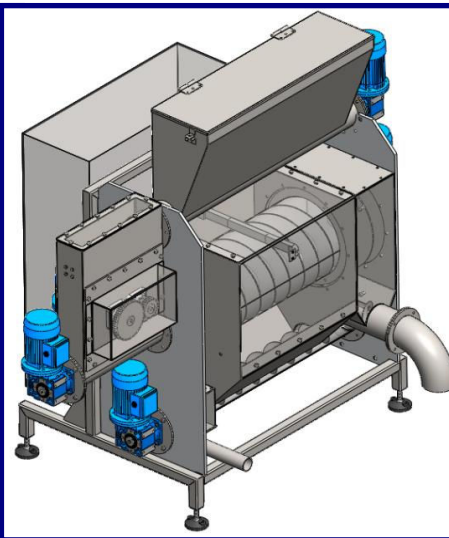

# KOFFIEPADRECYCLER

- **Materiaal: RVS (glasgepareld) / kunststof**
- **De padrecycler verwerkt tot 65kg pads/uur => 9000pads/uur**
- **Recuperatie van 95% of meer**
- **Afmetingen 130 x 80 x 150cm**
- **Verwerken van alle gangbare papieren koffiepads mogelijk.**